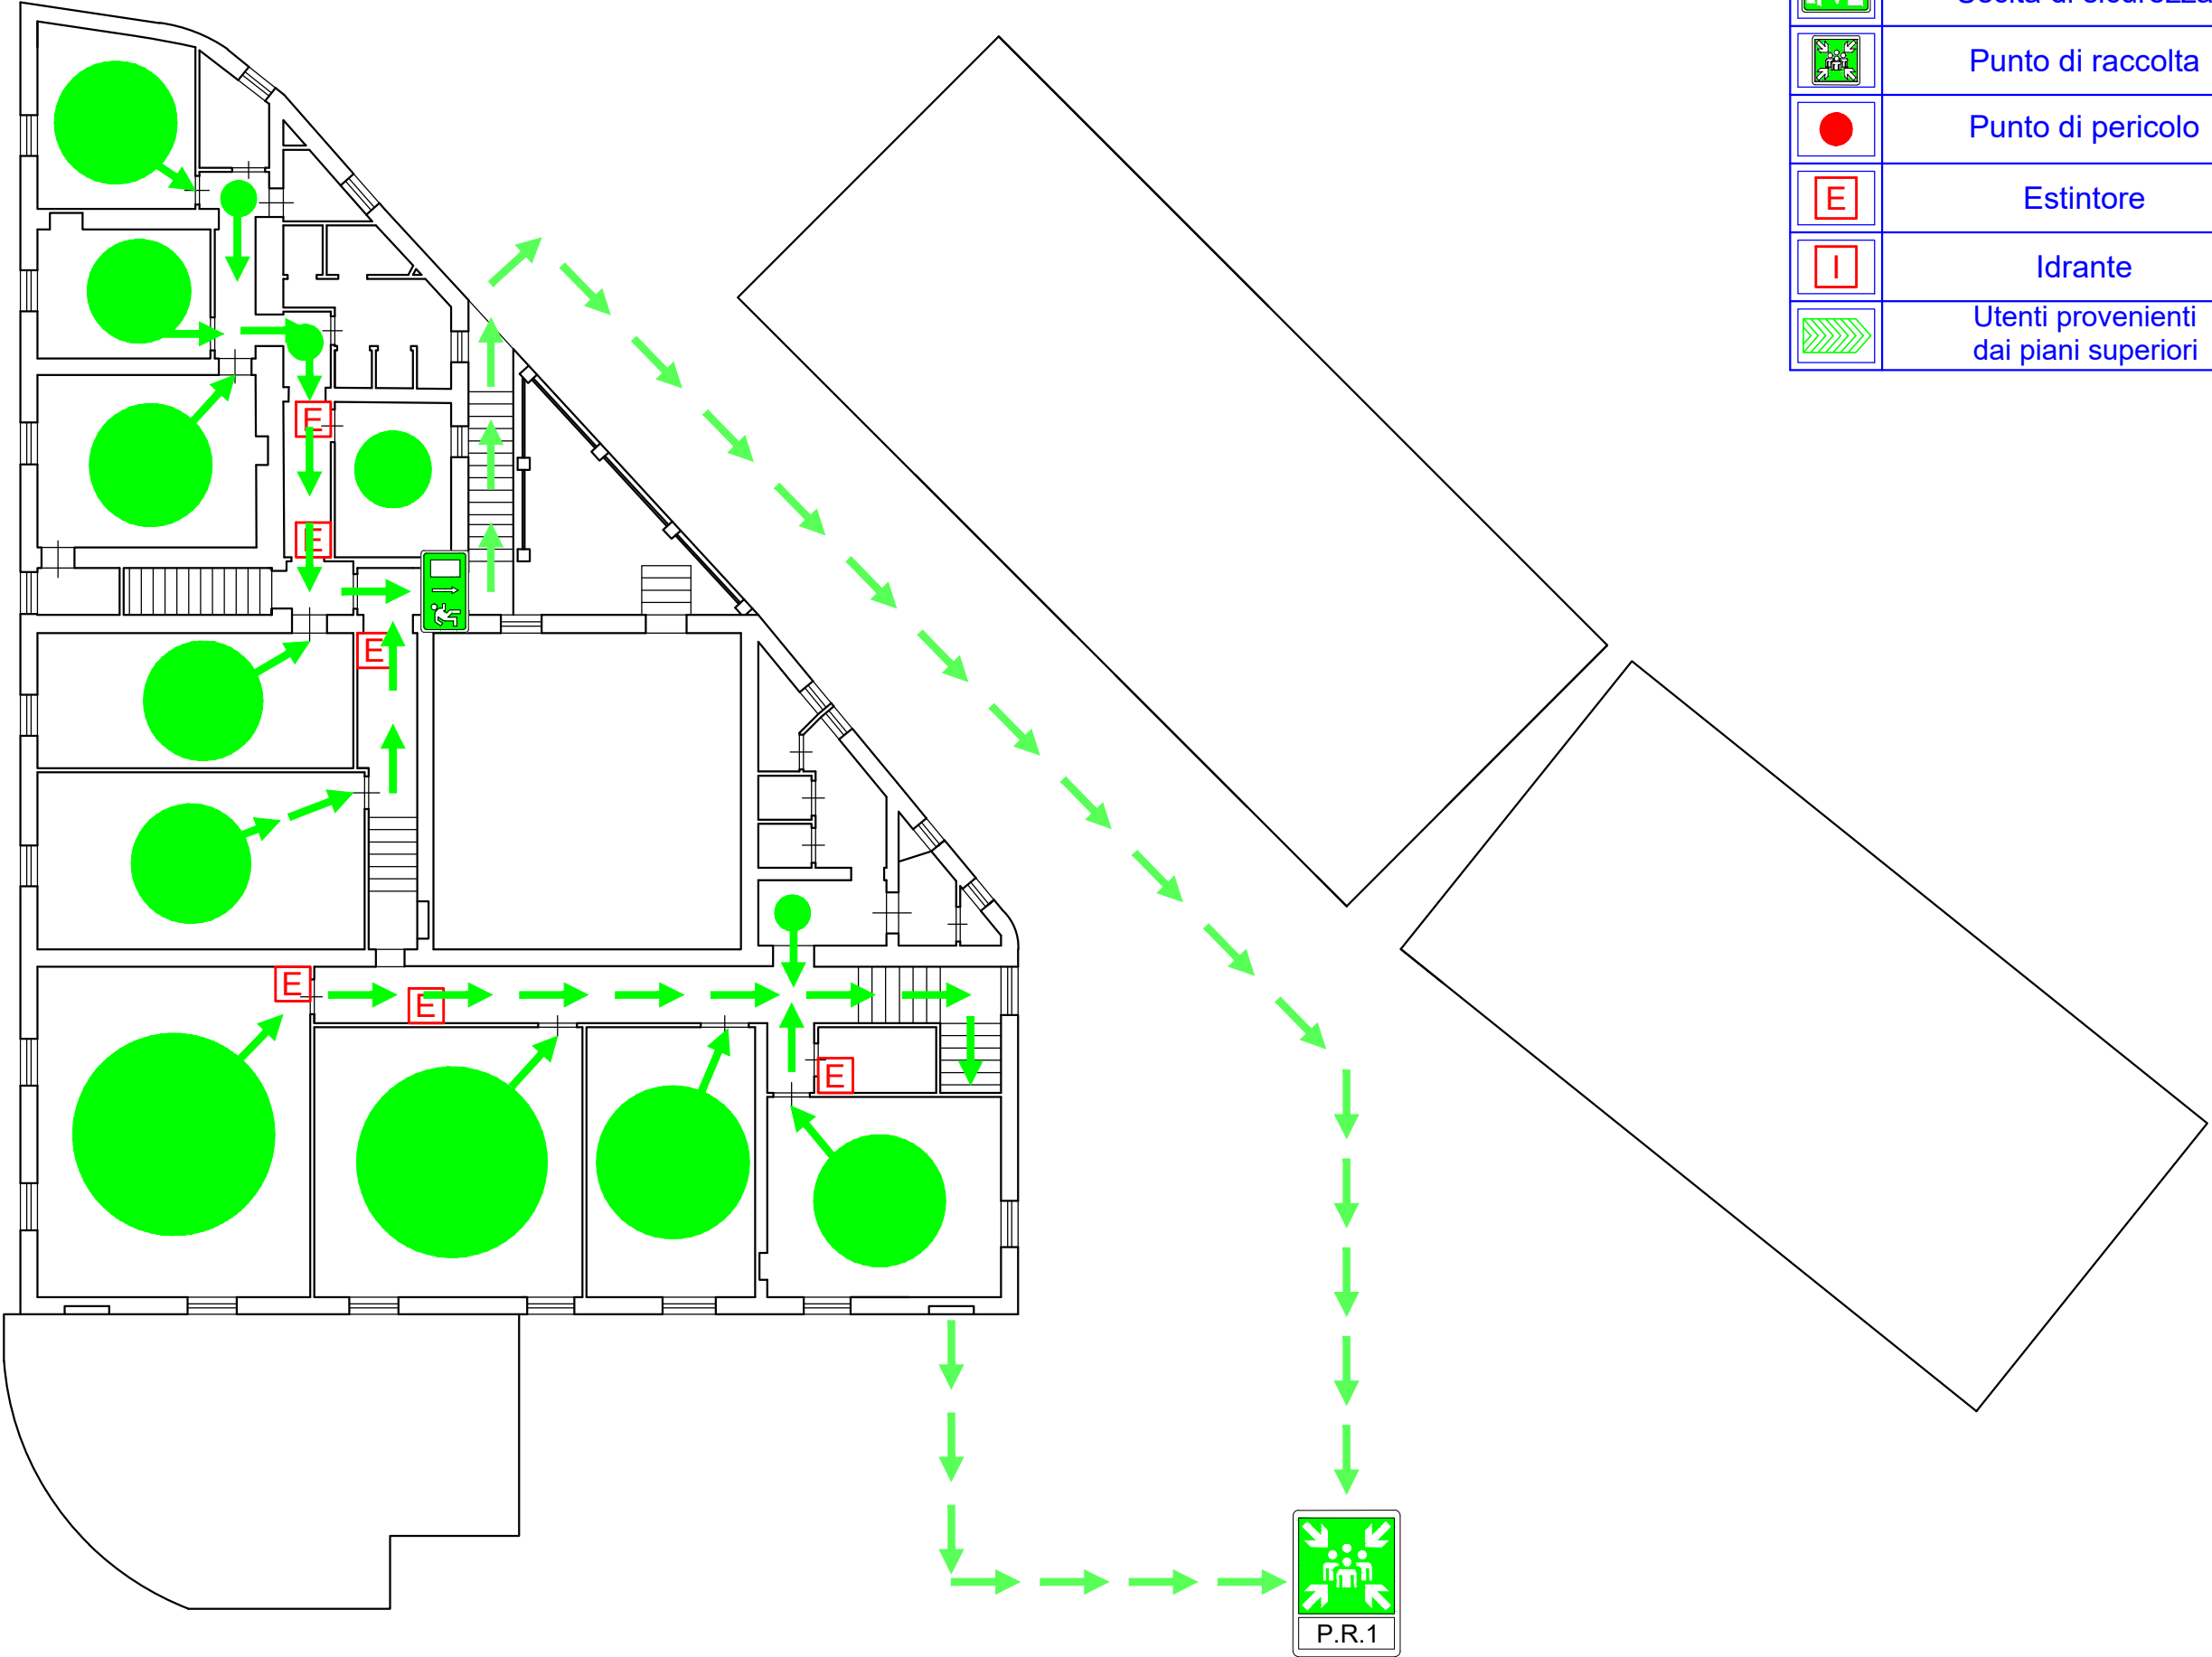

I.T.A.S. "DIONISIO ANZILOTTI"
 Viale Ricciano 5 - Pescia (PT)
Oleificio

LEGENDA	
	Posizione in cui si trova l'osservatore
	Percorso d'esodo
	Uscita di sicurezza
	Punto di raccolta
	Punto di pericolo
	Estintore
	Idrante
	Utenti provenienti dai piani superiori

PIANO PRIMO