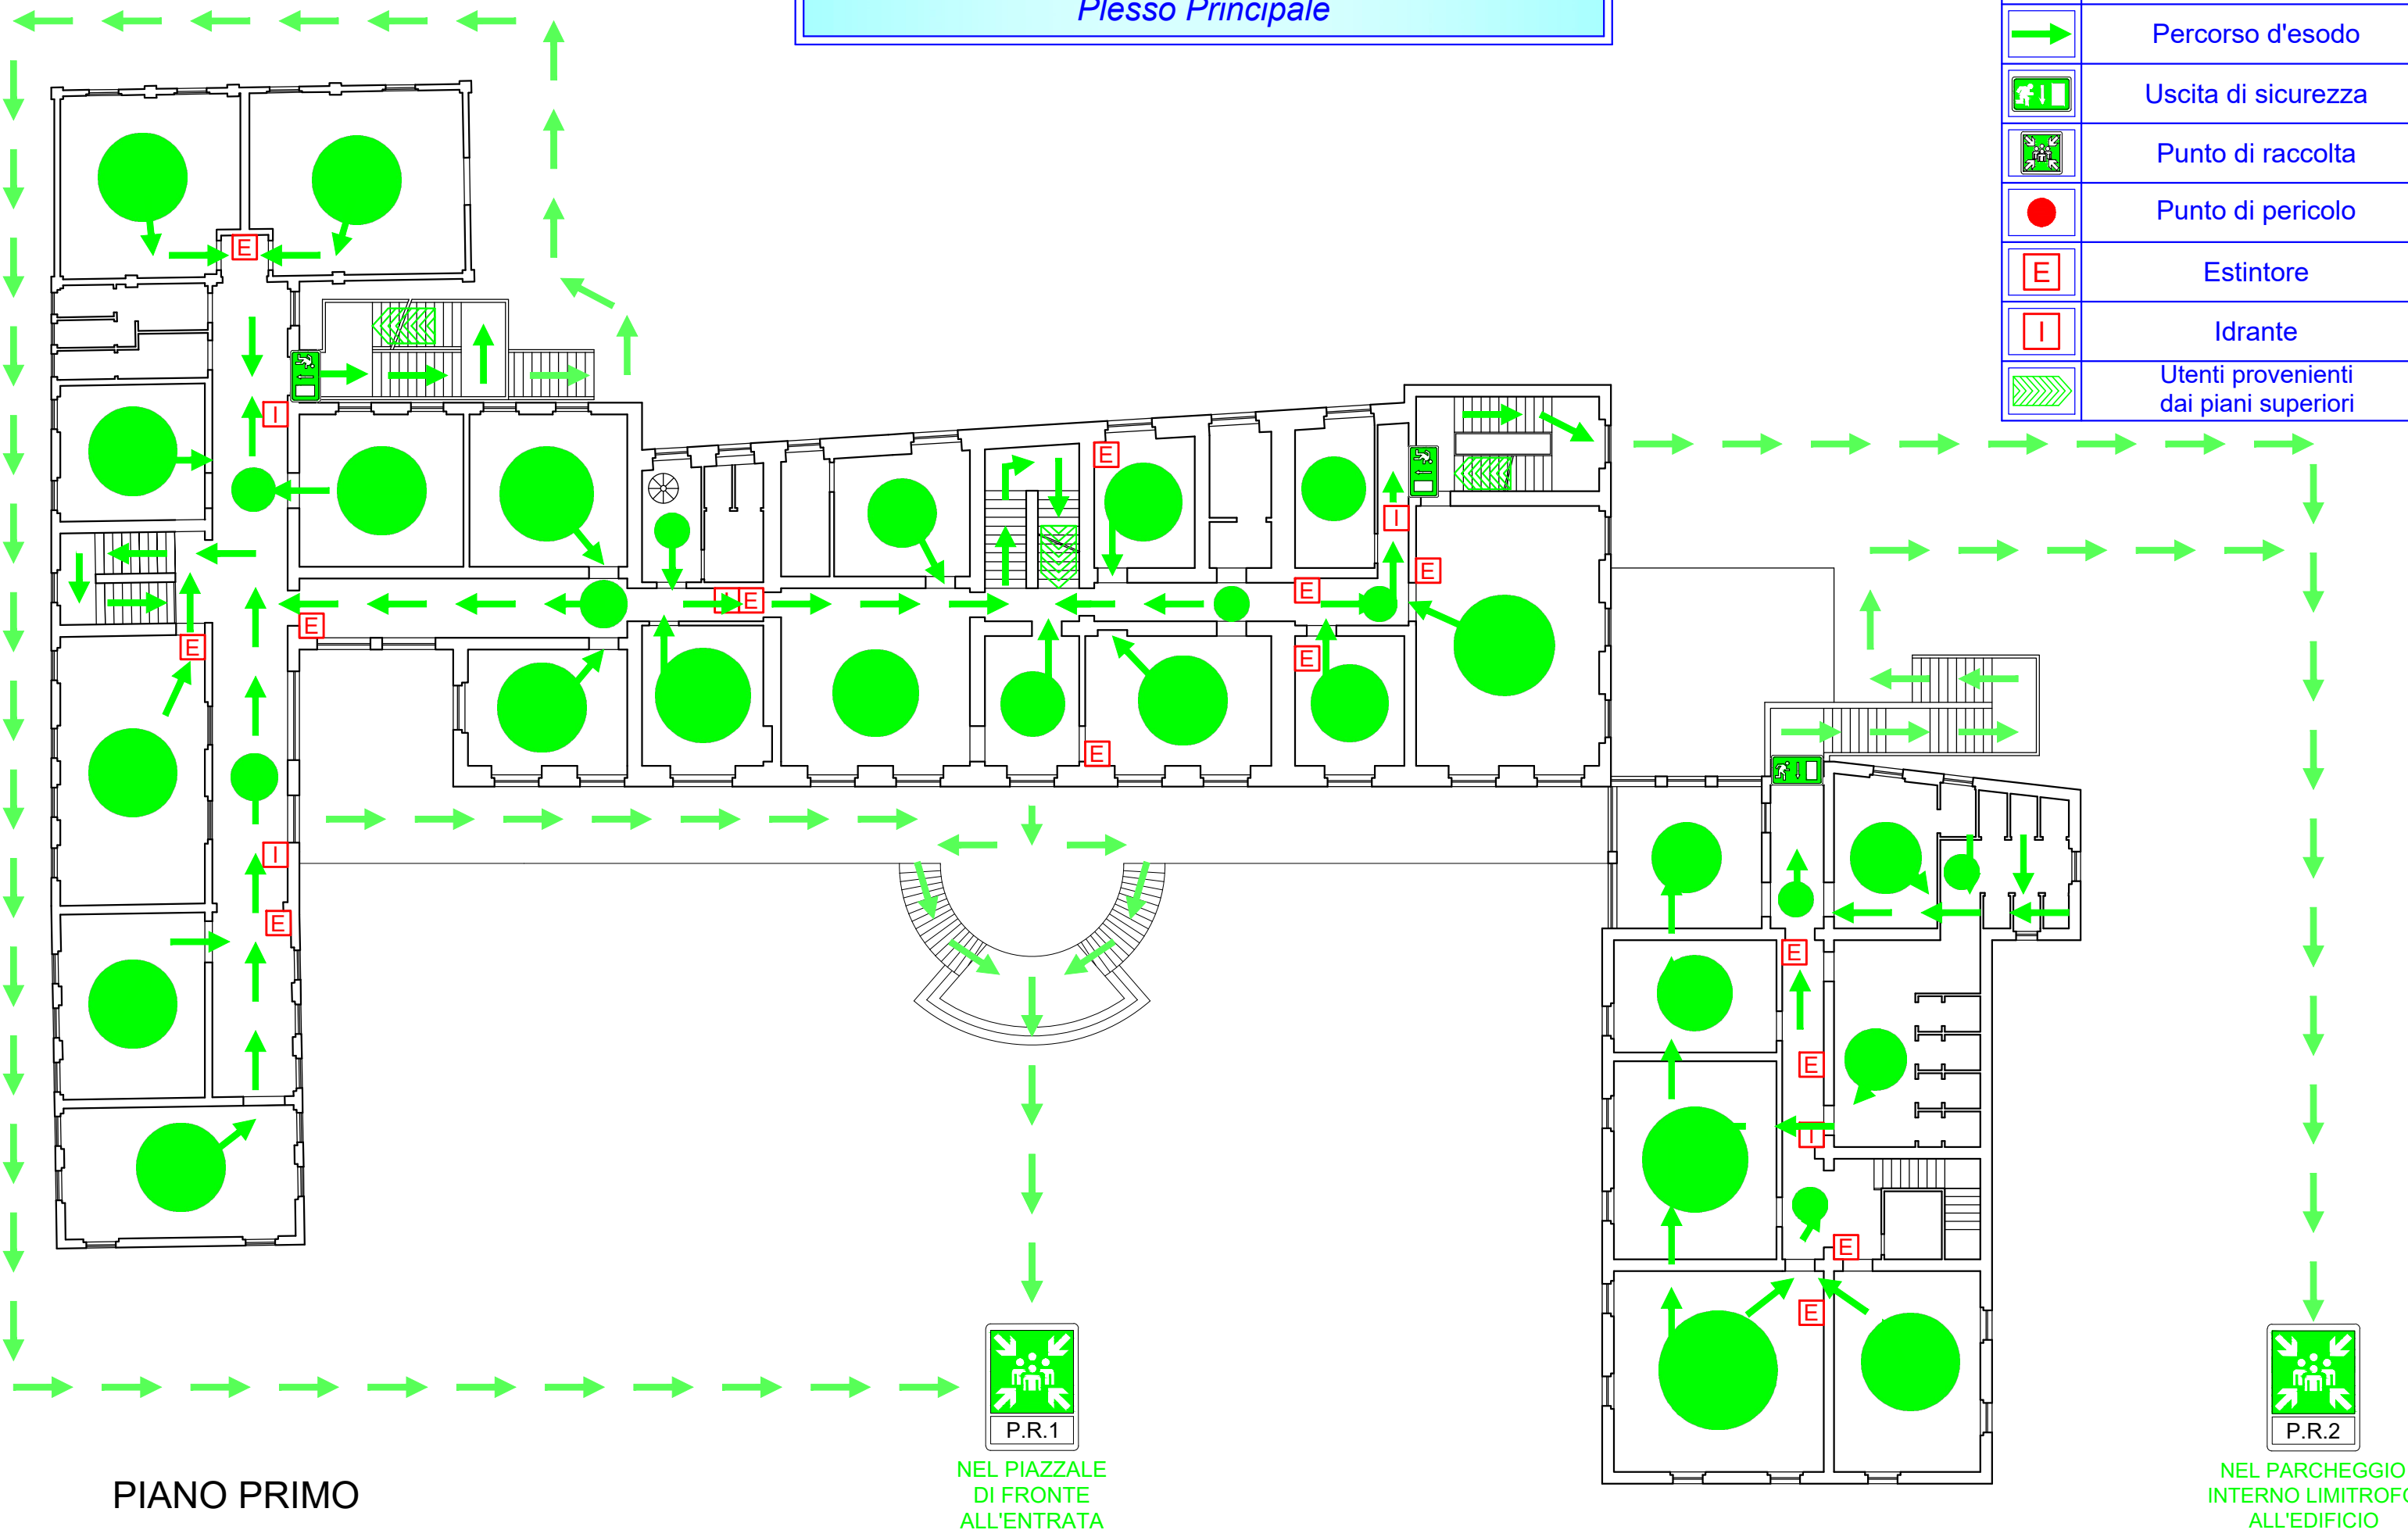

I.T.A.S. "DIONISIO ANZILOTTI"
 Viale Ricciano 5 - Pescia (PT)
 Plesso Principale

LEGENDA

	Posizione in cui si trova l'osservatore
	Percorso d'esodo
	Uscita di sicurezza
	Punto di raccolta
	Punto di pericolo
	Estintore
	Idrante
	Utenti provenienti dai piani superiori

PIANO PRIMO

NEL PIAZZALE DI FRONTE ALL'ENTRATA

NEL PARCHEGGIO INTERNO LIMITROFO ALL'EDIFICIO