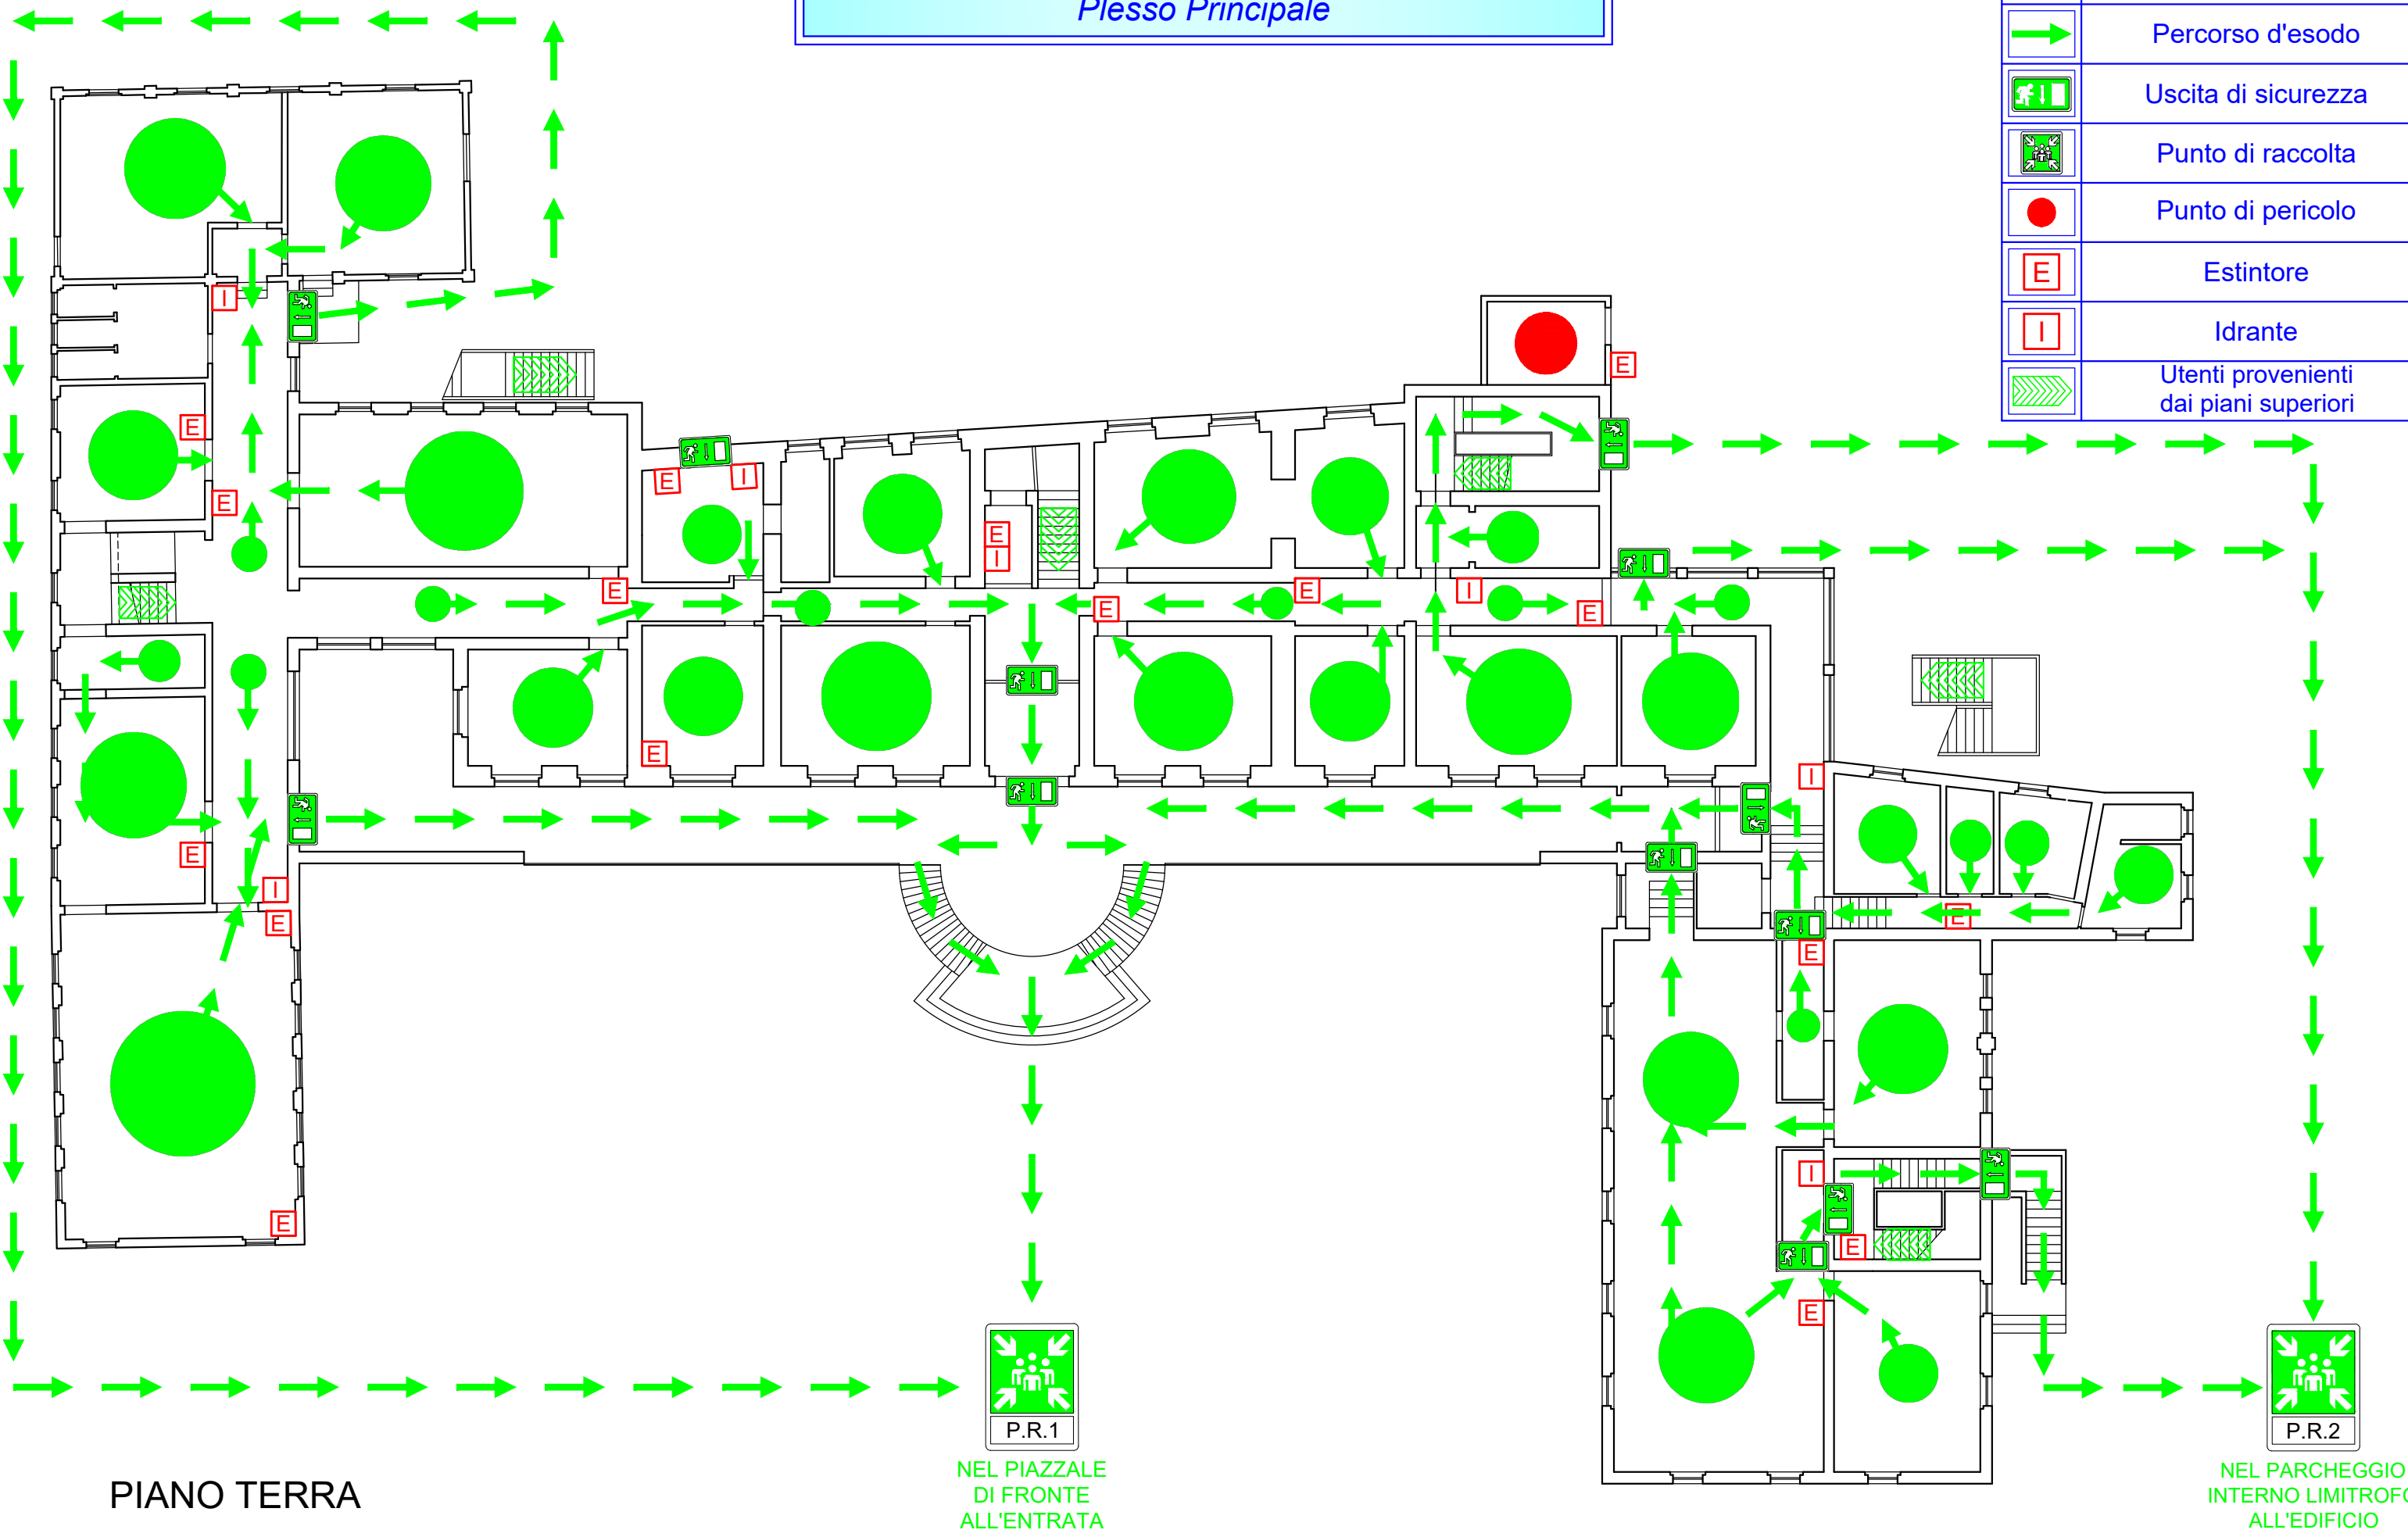

I.T.A.S. "DIONISIO ANZILOTTI"
 Viale Ricciano 5 - Pescia (PT)
 Plesso Principale

LEGENDA

	Posizione in cui si trova l'osservatore
	Percorso d'esodo
	Uscita di sicurezza
	Punto di raccolta
	Punto di pericolo
	Estintore
	Idrante
	Utenti provenienti dai piani superiori

PIANO TERRA

P.R.1
 NEL PIAZZALE
 DI FRONTE
 ALL'ENTRATA

P.R.2
 NEL PARCHEGGIO
 INTERNO LIMITROFO
 ALL'EDIFICIO