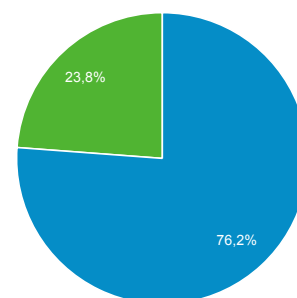

01 apr 2016 - 30 apr 2016

Panoramica del pubblico

Tutti gli utenti
100,00% Sessioni

Panoramica

■ Returning Visitor ■ New Visitor

Lingua	Sessioni	% Sessioni
1. it	4.886	49,19%
2. it-it	4.769	48,01%
3. en-us	133	1,34%
4. en	54	0,54%
5. (not set)	28	0,28%
6. pt-br	17	0,17%
7. it-ch	7	0,07%
8. de	6	0,06%
9. es	5	0,05%
10. fr	5	0,05%