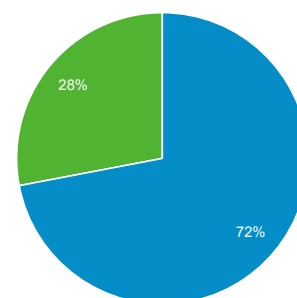

01 mar 2015 - 31 mar 2015

Panoramica del pubblico

Tutti gli utenti
100,00% Sessioni

Panoramica

■ Returning Visitor ■ New Visitor

Lingua	Sessioni	% Sessioni
1. it-it	5.276	52,03%
2. it	4.246	41,87%
3. en	359	3,54%
4. (not set)	134	1,32%
5. en-us	48	0,47%
6. fr	19	0,19%
7. pt-br	15	0,15%
8. en-gb	13	0,13%
9. fr-fr	5	0,05%
10. ru-ru	4	0,04%