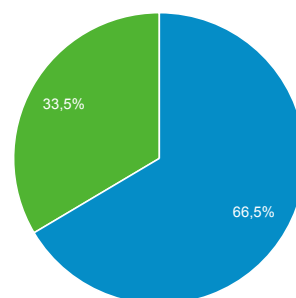

01 lug 2015 - 31 lug 2015

Panoramica del pubblico

Tutti gli utenti
100,00% Sessioni

Panoramica

■ New Visitor ■ Returning Visitor

Lingua	Sessioni	% Sessioni
1. it	1.089	35,17%
2. it-it	1.028	33,20%
3. (not set)	747	24,13%
4. en-us	55	1,78%
5. ru	53	1,71%
6. ru-ru	37	1,20%
7. en	30	0,97%
8. en-gb	14	0,45%
9. pt-br	14	0,45%
10. uk	6	0,19%