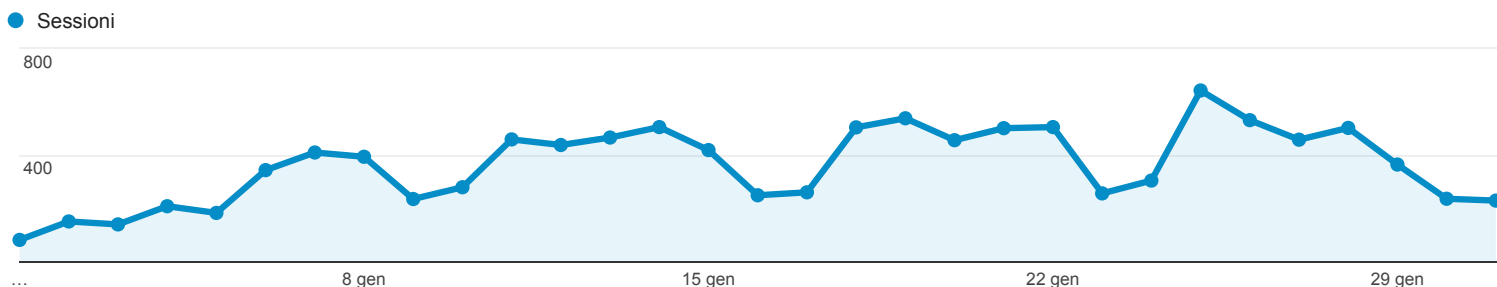

01 gen 2016 - 31 gen 2016

Panoramica del pubblico

Tutti gli utenti
100,00% Sessioni

Panoramica

Sessioni
11.231

Utenti
4.102

Visualizzazioni di pagina
19.834

Pagine/sessione
1,77

Durata sessione media
00:01:35

Frequenza di rimbalzo
68,60%

% nuove sessioni
28,29%

■ Returning Visitor ■ New Visitor

Lingua	Sessioni	% Sessioni
1. it	5.651	50,32%
2. it-it	5.161	45,95%
3. (not set)	161	1,43%
4. en-us	110	0,98%
5. en	72	0,64%
6. it-ch	21	0,19%
7. es-es	8	0,07%
8. de-de	7	0,06%
9. en-gb	6	0,05%
10. de	5	0,04%