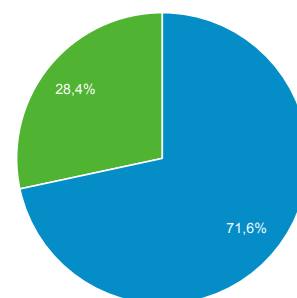

01 gen 2016 - 31 gen 2016

Panoramica del pubblico

Tutti gli utenti
100,00% Sessioni

Panoramica

Sessioni
11.231

Utenti
4.102

Visualizzazioni di pagina
19.834

Pagine/sessione
1,77

Durata sessione media
00:01:35

Frequenza di rimbalzo
68,60%

% nuove sessioni
28,29%

■ Returning Visitor ■ New Visitor

Lingua	Sessioni	% Sessioni
1. it	5.651	50,32%
2. it-it	5.161	45,95%
3. (not set)	161	1,43%
4. en-us	110	0,98%
5. en	72	0,64%
6. it-ch	21	0,19%
7. es-es	8	0,07%
8. de-de	7	0,06%
9. en-gb	6	0,05%
10. de	5	0,04%