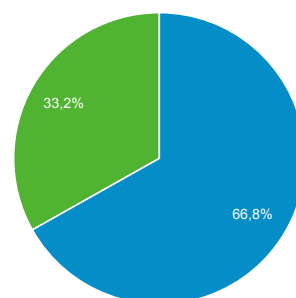

01 gen 2015 - 31 gen 2015

Panoramica del pubblico

Tutti gli utenti
100,00% Sessioni

Panoramica

Returning Visitor New Visitor

Lingua	Sessioni	% Sessioni
1. it-it	5.090	54,13%
2. it	3.820	40,63%
3. en	328	3,49%
4. en-us	60	0,64%
5. pt-br	28	0,30%
6. ru	19	0,20%
7. en-gb	14	0,15%
8. es-es	6	0,06%
9. zh-tw	4	0,04%
10. fr-fr	3	0,03%