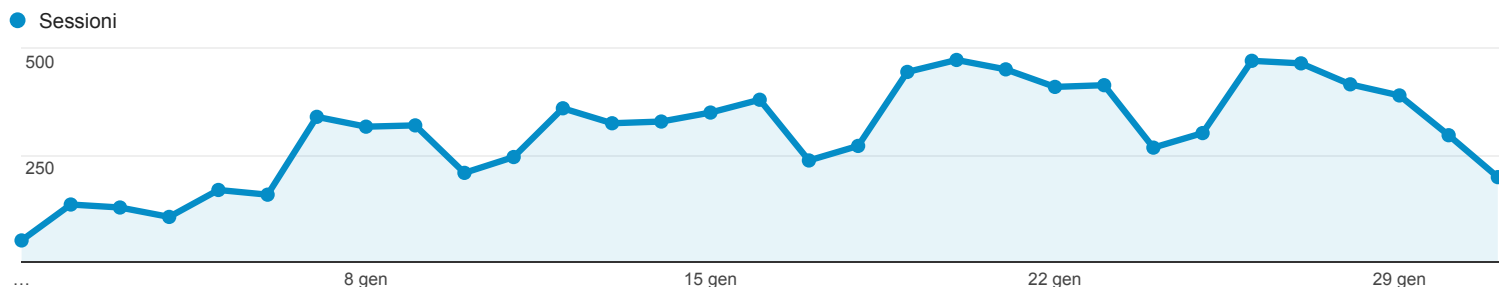

01 gen 2015 - 31 gen 2015

Panoramica del pubblico

Tutti gli utenti
100,00% Sessioni

Panoramica

Returning Visitor New Visitor

Lingua	Sessioni	% Sessioni
1. it-it	5.090	54,13%
2. it	3.820	40,63%
3. en	328	3,49%
4. en-us	60	0,64%
5. pt-br	28	0,30%
6. ru	19	0,20%
7. en-gb	14	0,15%
8. es-es	6	0,06%
9. zh-tw	4	0,04%
10. fr-fr	3	0,03%