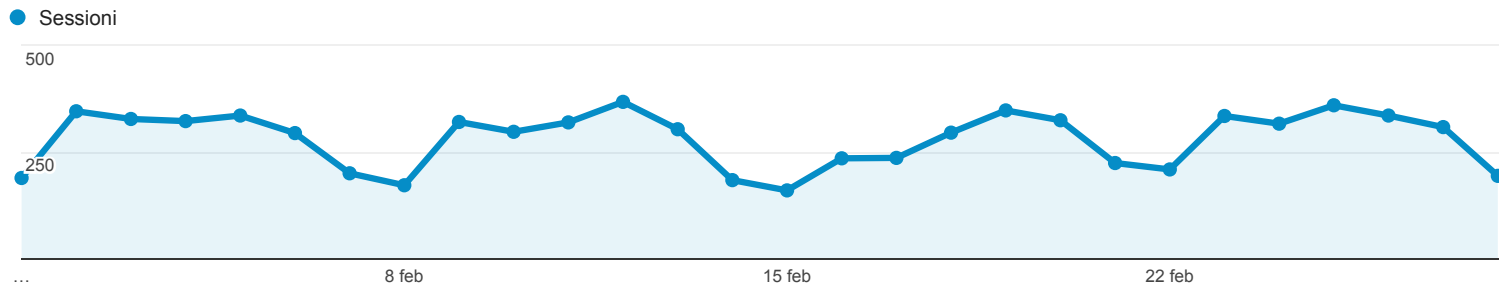

01 feb 2015 - 28 feb 2015

Panoramica del pubblico

Tutti gli utenti
100,00% Sessioni

Panoramica

Returning Visitor New Visitor

Lingua	Sessioni	% Sessioni
1. it-it	4.017	51,17%
2. it	3.469	44,19%
3. en	233	2,97%
4. en-us	53	0,68%
5. en-gb	12	0,15%
6. pt-br	9	0,11%
7. fr	8	0,10%
8. ja-jp	8	0,10%
9. it-	6	0,08%
10. es-es	5	0,06%