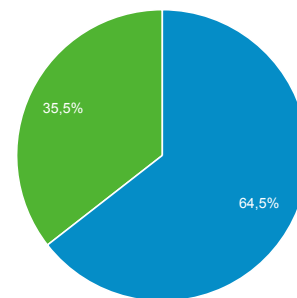

01 feb 2015 - 28 feb 2015

Panoramica del pubblico

Tutti gli utenti
100,00% Sessioni

Panoramica

Returning Visitor New Visitor

Lingua	Sessioni	% Sessioni
1. it-it	4.017	51,17%
2. it	3.469	44,19%
3. en	233	2,97%
4. en-us	53	0,68%
5. en-gb	12	0,15%
6. pt-br	9	0,11%
7. fr	8	0,10%
8. ja-jp	8	0,10%
9. it-	6	0,08%
10. es-es	5	0,06%