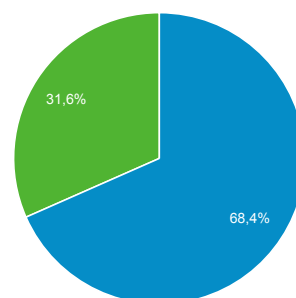

01 dic 2015 - 31 dic 2015

Panoramica del pubblico

Tutti gli utenti
100,00% Sessioni

Panoramica

■ Returning Visitor ■ New Visitor

Lingua	Sessioni	% Sessioni
1. it	4.654	48,71%
2. it-it	4.263	44,62%
3. (not set)	202	2,11%
4. en	177	1,85%
5. en-us	161	1,68%
6. it-ch	43	0,45%
7. ru-ru	8	0,08%
8. en-gb	7	0,07%
9. pt-br	5	0,05%
10. de	4	0,04%