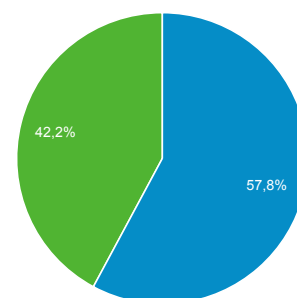

01 ago 2015 - 31 ago 2015

Panoramica del pubblico

Tutti gli utenti
100,00% Sessioni

Panoramica

■ New Visitor ■ Returning Visitor

Lingua	Sessioni	% Sessioni
1. it-it	988	40,71%
2. it	937	38,61%
3. (not set)	294	12,11%
4. en	83	3,42%
5. en-us	63	2,60%
6. ru	13	0,54%
7. pt-br	11	0,45%
8. ru-ru	8	0,33%
9. zh-cn	6	0,25%
10. en-gb	4	0,16%