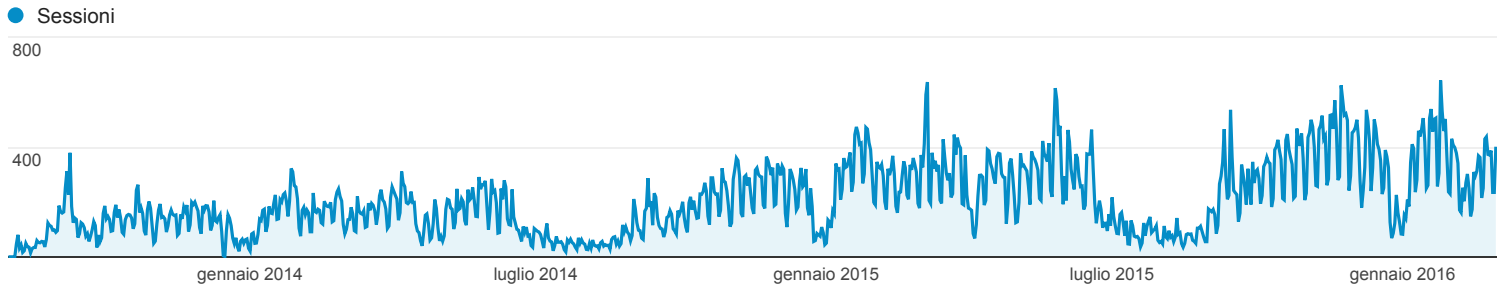

## Panoramica del pubblico

Tutti gli utenti  
100,00% Sessioni

### Panoramica

Sessioni  
**193.534**

Utenti  
**64.676**

Visualizzazioni di pagina  
**432.040**

Pagine/sessione  
**2,23**

Durata sessione media  
**00:01:54**

Frequenza di rimbalzo  
**55,34%**

% nuove sessioni  
**33,41%**