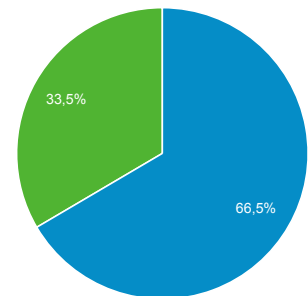

## Panoramica del pubblico

Tutti gli utenti  
100,00% Sessioni

### Panoramica

Sessioni  
**193.534**

Utenti  
**64.676**

Visualizzazioni di pagina  
**432.040**

Pagine/sessione  
**2,23**

Durata sessione media  
**00:01:54**

Frequenza di rimbalzo  
**55,34%**

% nuove sessioni  
**33,41%**

Returning Visitor New Visitor

Lingua	Sessioni	% Sessioni
1. it-it	95.314	49,25%
2. it	85.207	44,03%
3. en	5.975	3,09%
4. (not set)	3.277	1,69%
5. en-us	1.826	0,94%
6. it-ch	314	0,16%
7. pt-br	292	0,15%
8. en-gb	227	0,12%
9. ru	151	0,08%
10. ru-ru	100	0,05%